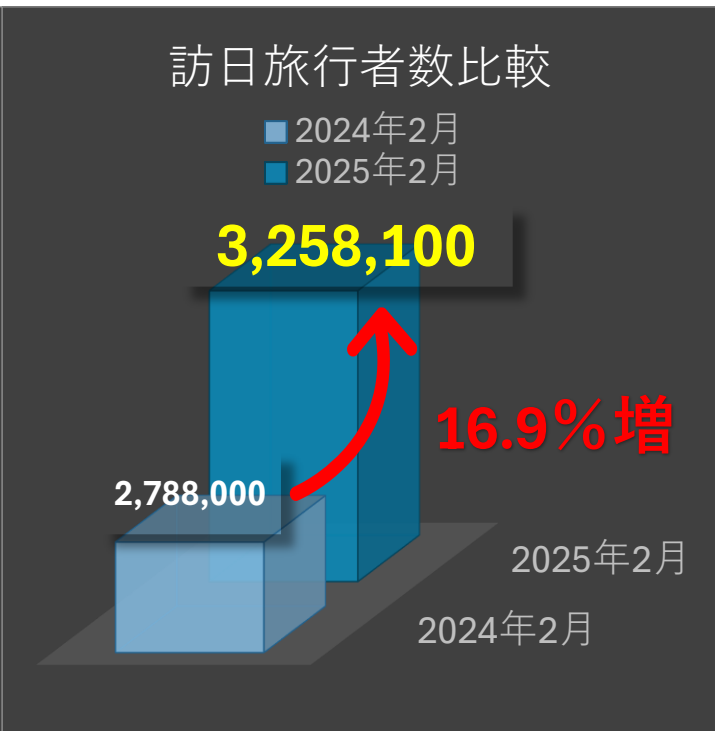

# 昨年より増加する訪日旅行者

政府観光局発表の訪日旅行者数が公表されています。

**昨年の訪日旅行者数は約 3,687 万人となり  
コロナ前の 2019 年の年間累計を上回っています。**

1月、2月の訪日旅行者数を昨年と今年で比較したところ大きく増加し、駅の改札口やみどりの窓口、ホーム上のみならず特急列車や新幹線車内でも訪日旅行者の対応を行い、現場で働く社員は日々の業務でも苦慮している状況が続いています。

直近では桜の開花が始まり、花見を楽しむために日本を訪れる訪日旅行者が鉄道を利用して各地へと赴く事が予想されます。

**安心して利用してもらうためにも  
安全対策や環境整備を整えるべきです！**