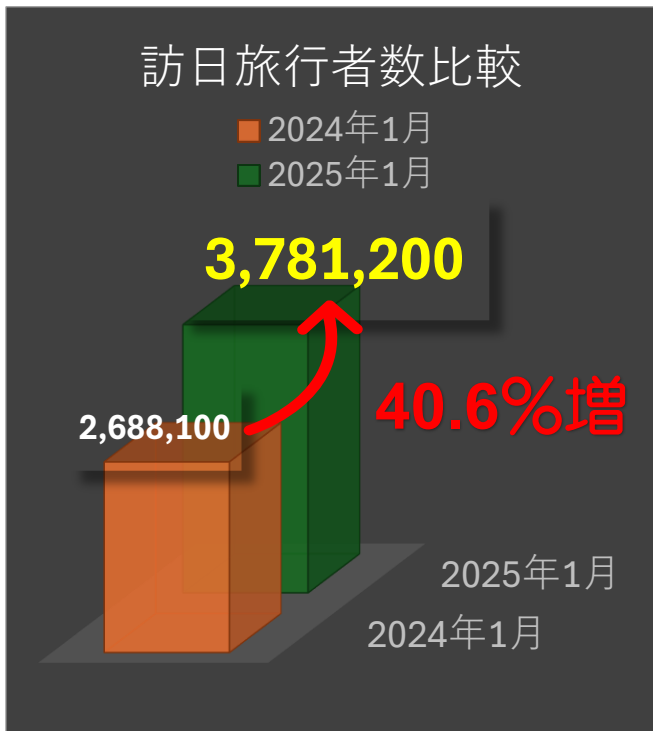

# 昨年より増加する訪日旅行者

政府観光局発表の訪日旅行者数が公表されています。

**昨年の訪日旅行者数は約 3,687 万人となり  
コロナ前の 2019 年の年間累計を上回っています。**

1月、2月の訪日旅行者数を昨年と今年で比較したところ大きく増加し、駅の改札口やみどりの窓口、ホーム上のみならず特急列車や新幹線車内でも訪日旅行者の対応を行い、現場で働く社員は日々の業務でも苦慮している状況が続いています。

直近では桜の開花が始まり、花見を楽しむために日本を訪れる訪日旅行者が鉄道を利用して各地へと赴く事が予想されます。

**安心して利用してもらうためにも  
安全対策や環境整備を整えるべきです！**